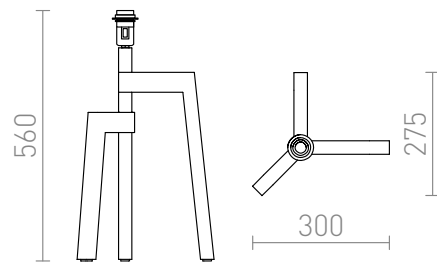

WOODY STOLNY PODSTAVEC

Stolný podstavec z drevených hranolov, vhodný pre tienidlá s úchytom E27. Kolískový vypínač je umiestnený na päťci E27 pre jednoduché ovládanie. Vhodné pre tienidlá: DELIŠA 25/16, CONNY 15/30, CONNY 35/30, RON 40/25, TEMPO 30/19.

MOC EUR vr DPH

R11791

WOODY stolný podstavec dub 230V E27 25W

98,00

 3D model

 manual

G13026